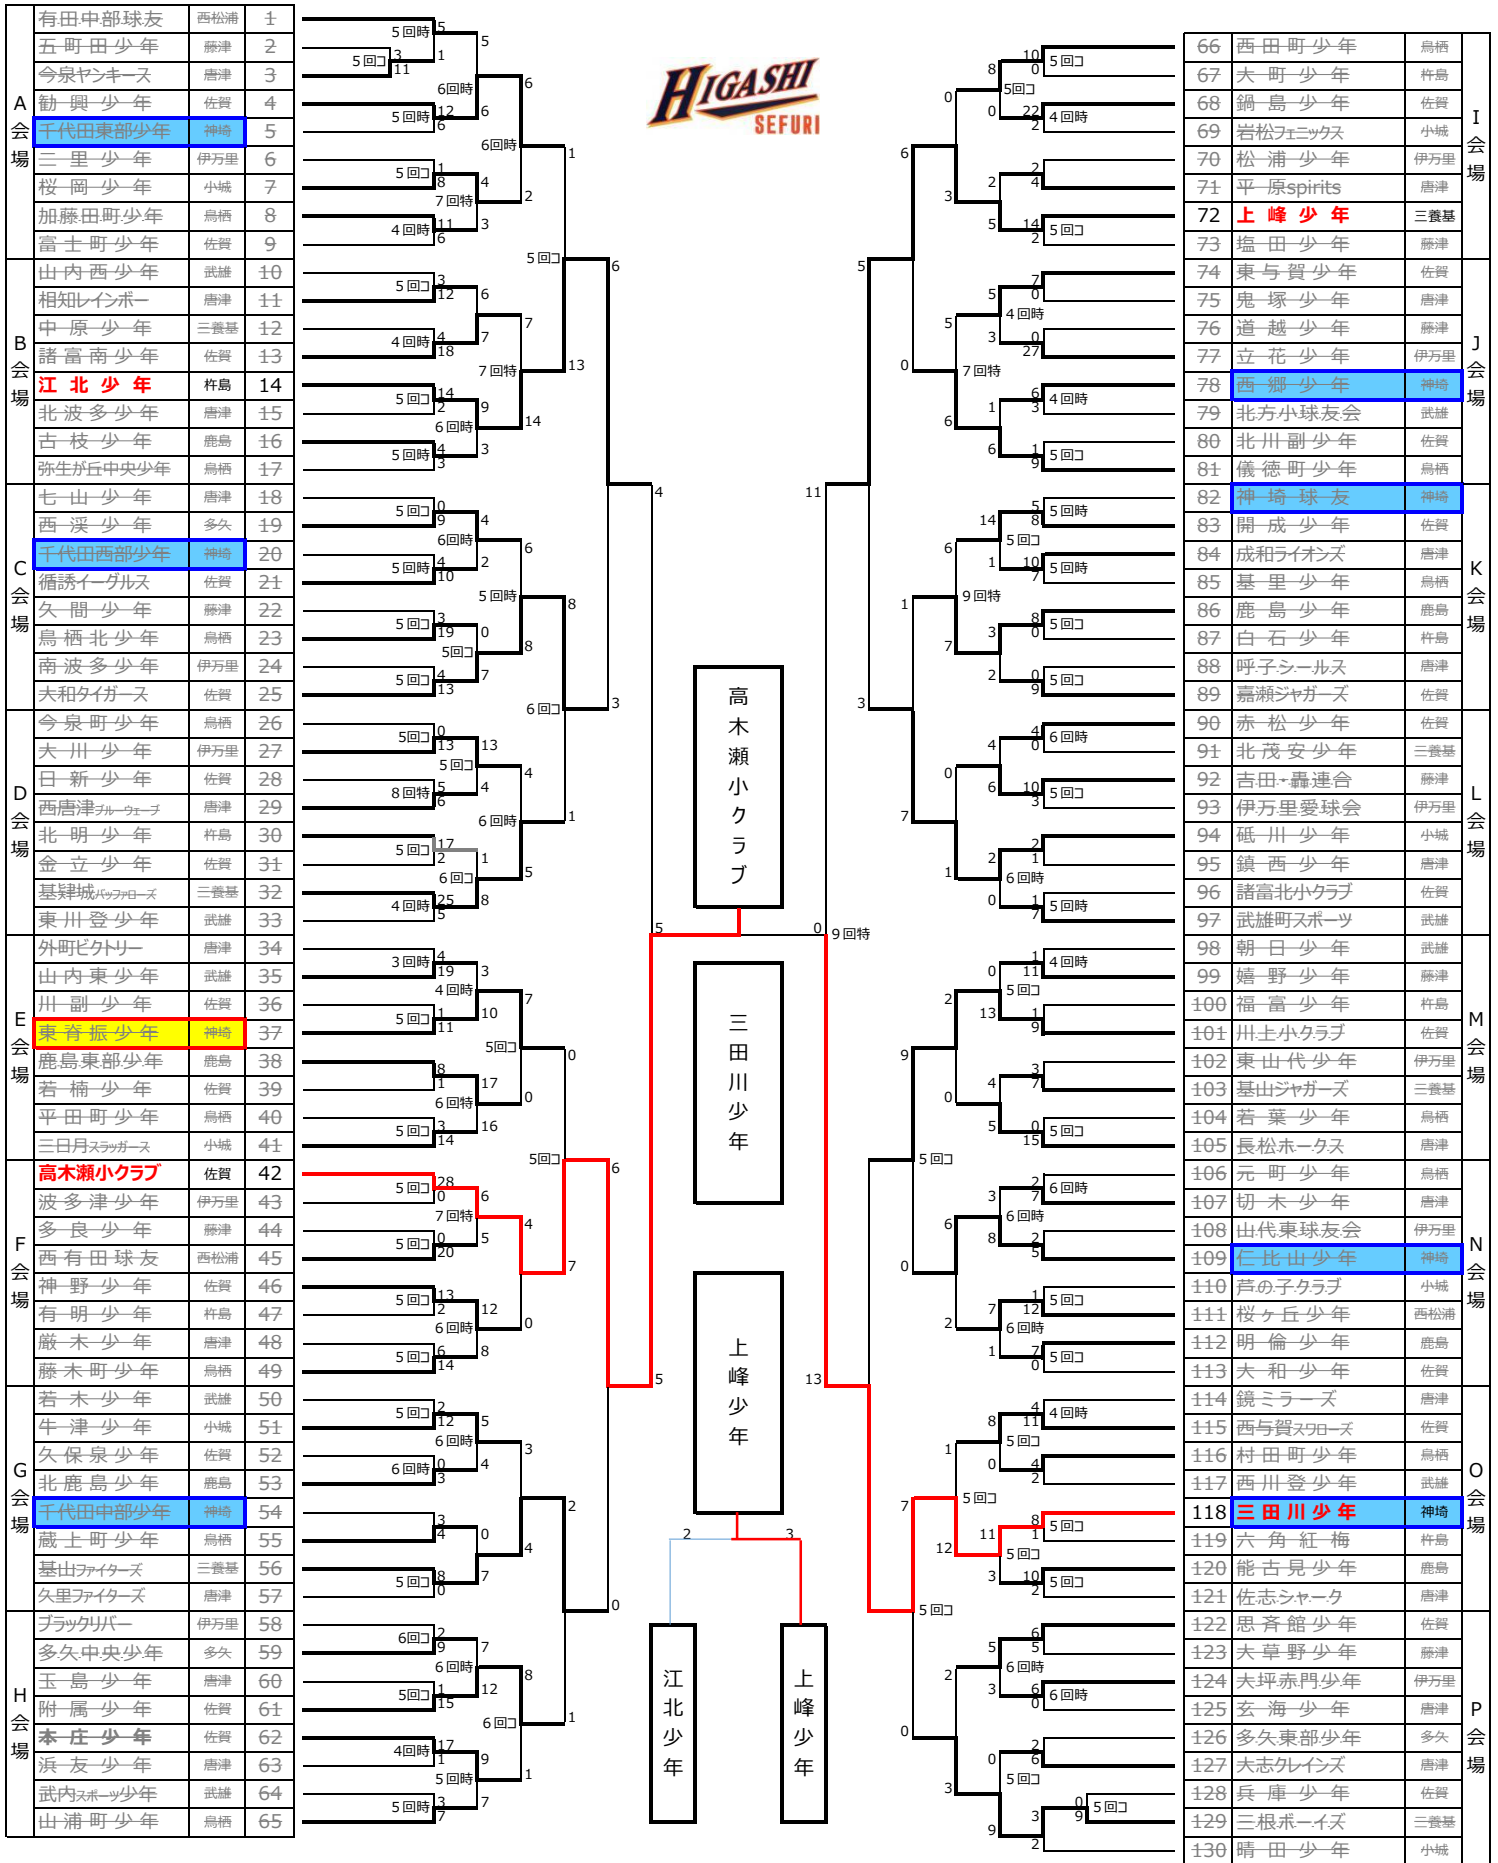

高宮宮賜杯第39回全日本学童軟式野球大会マクドナルド・トーナメント 佐賀県大会

- A : 基山町多目的G
- B : 中原球場
- C : 筑後川運動公園
- D : 大和中央公園G (北東)
- E : 大和中央公園G (南西)
- F : 東与賀G
- G : 牛津総合公園G

- H : 多久市野球場
- I : 大町町民G
- J : 白岩運動広場
- K : 鹿島市民球場
- L : 轟球場
- M : 国見台球場
- N : 赤坂球場

- O : 河畔球場
- P : 厳木S広場
- Q : 西神野G
- R : むつごろうG
- S : 太良球場
- T : 浄水センター運動広場
- U :

- V :
- W :
- X :
- ★は未定
- ◎は予定

- ① 9 : 00~
- ② 10 : 30~
- ③ 12 : 00~
- ④ 13 : 30~
- ⑤ 15 : 00~
- ⑥ 16 : 30~